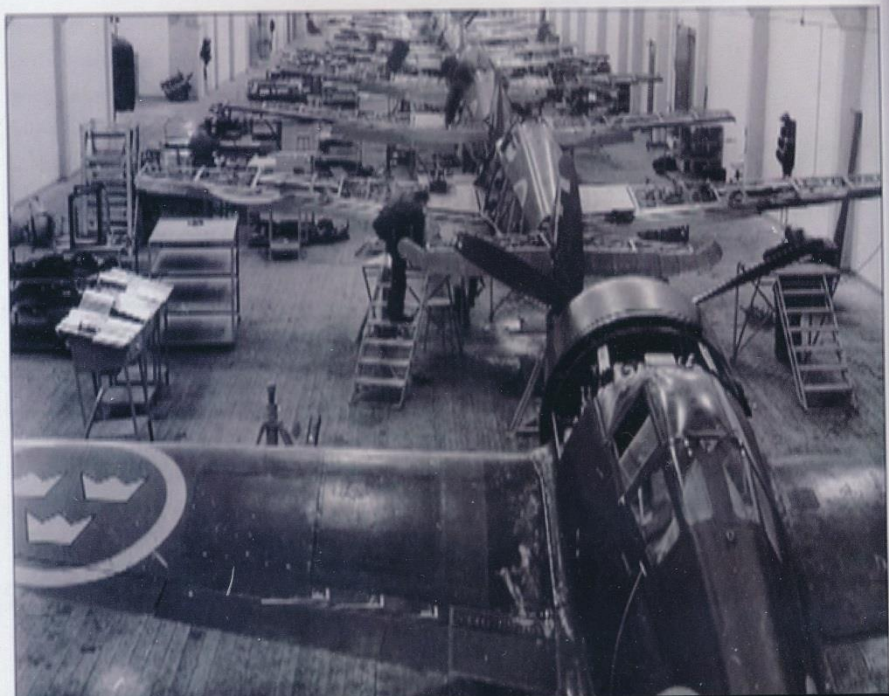

*Hur kom den
Centrala Flygverkstaden
till Arboga?*

Historien om CVA

Längd: 45 minuter

Format 4:3

*Rensning av
berget innan
sprängning*

*Rekognosering från
bergets topp..*

Loken